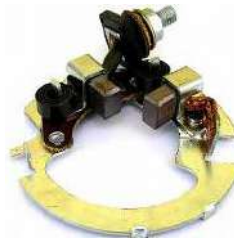

**U-6.606/4**

12V

RENAULT KANGOO/  
PEUGEOT 306/ 205/  
FIAT UNO/ TEMPRA

SISTEMA ANTI RUIDO

**7 X 8 X 17**

**HONDA**

**U-9901/2**

12V