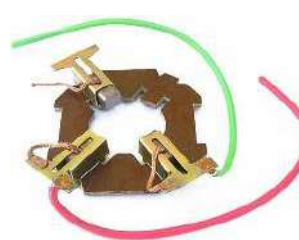

4,5 X 6 X 10,5

UNIVERSAL

U-6601/3

12V

PORTACARBON LIMPIAPARABRISA

GM / FIAT / MBB / SCANIA / VW